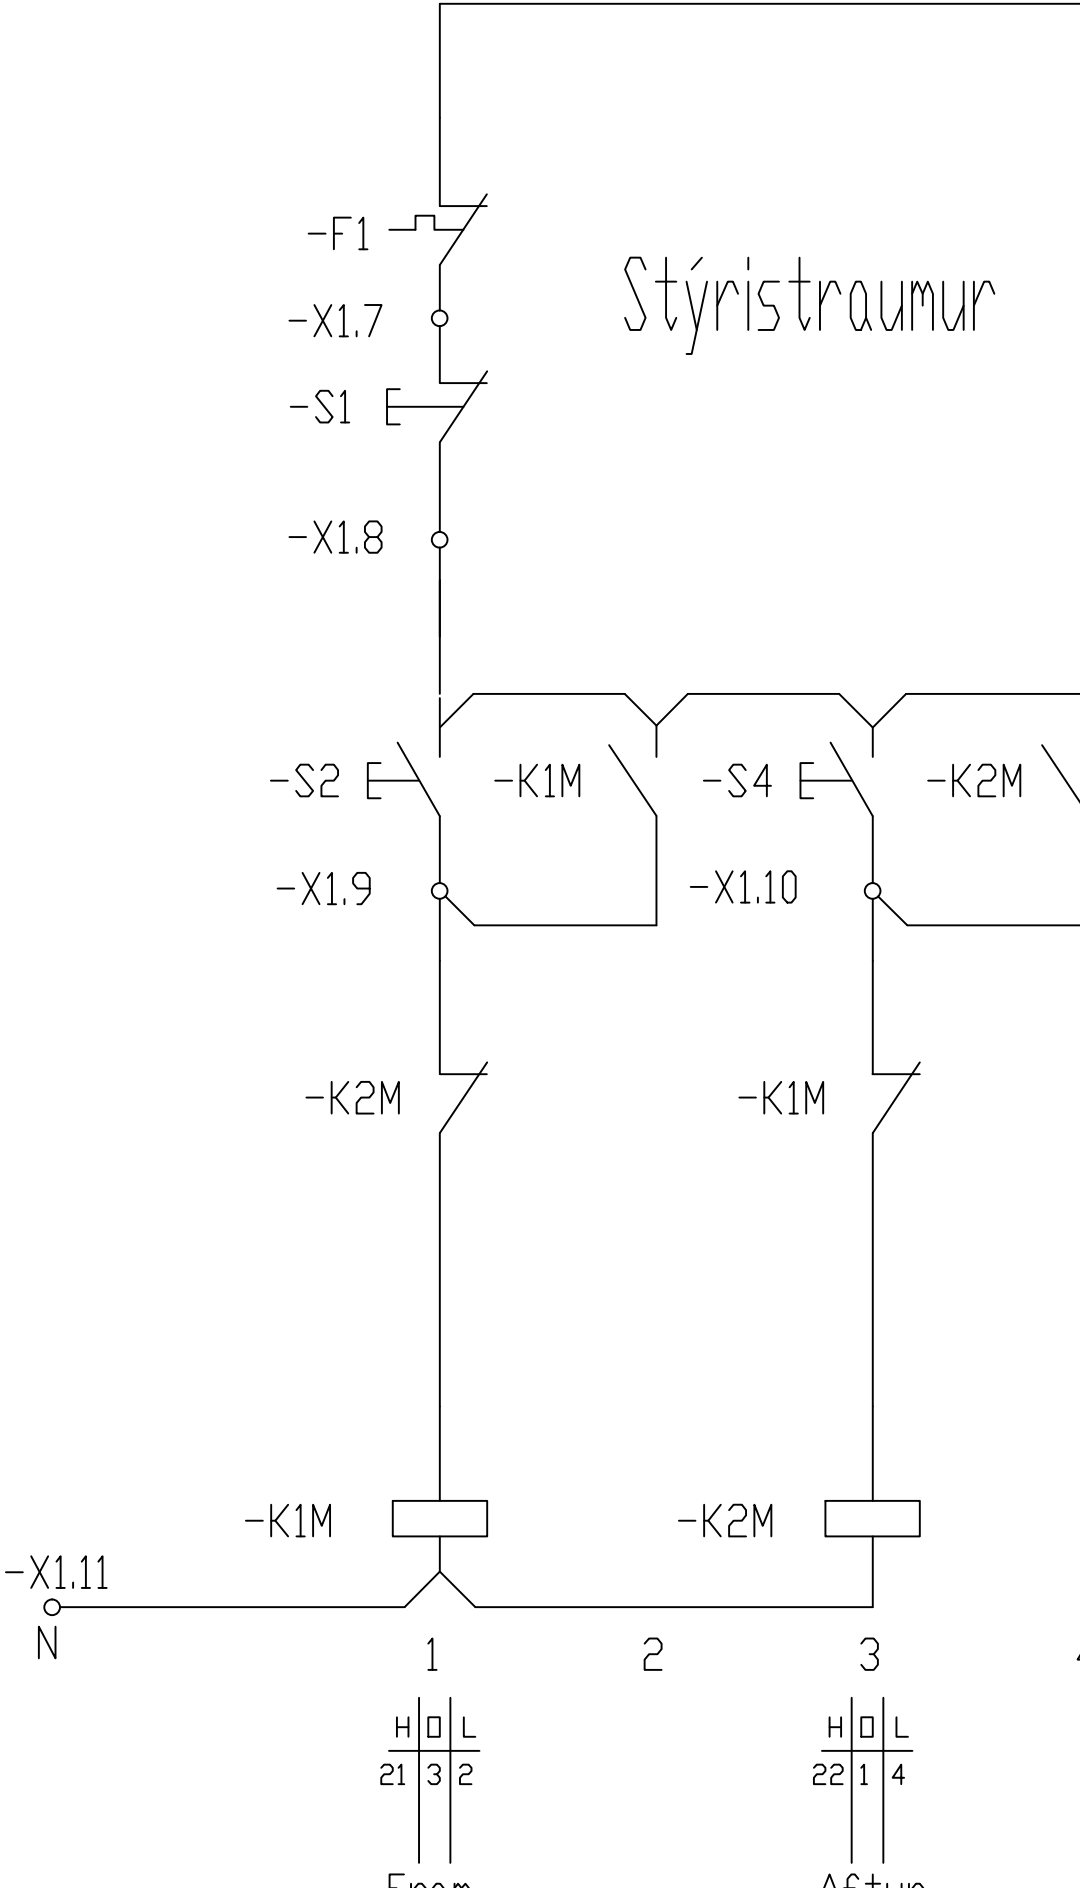

1 3 4 5 6 7 8

-X1 1 2 3 Grein -F11 frá aðaltöflu