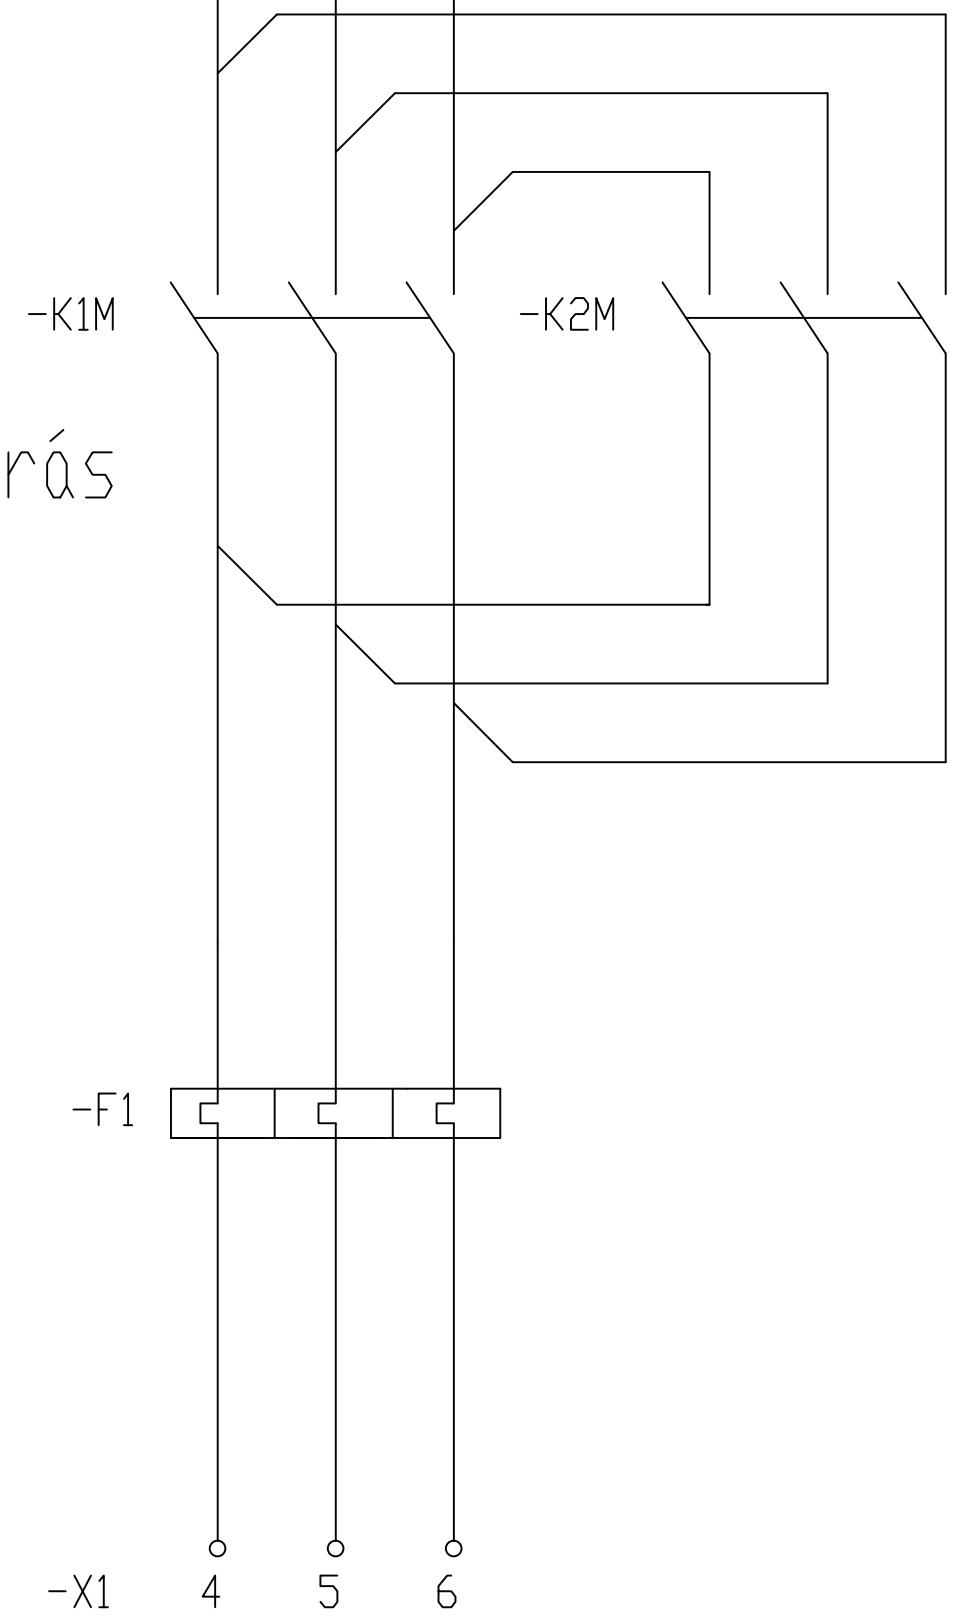

1 3 4 5 6 7 8

-X1 1 2 3 Grein -F11 frá aðaltöflu

Kraftrás

21 22

Dags.	17.12.2002	c		
Teiknað	SS-óS	a		Ss-ús
Yfirf.		Breyting	Dags.	Nafn