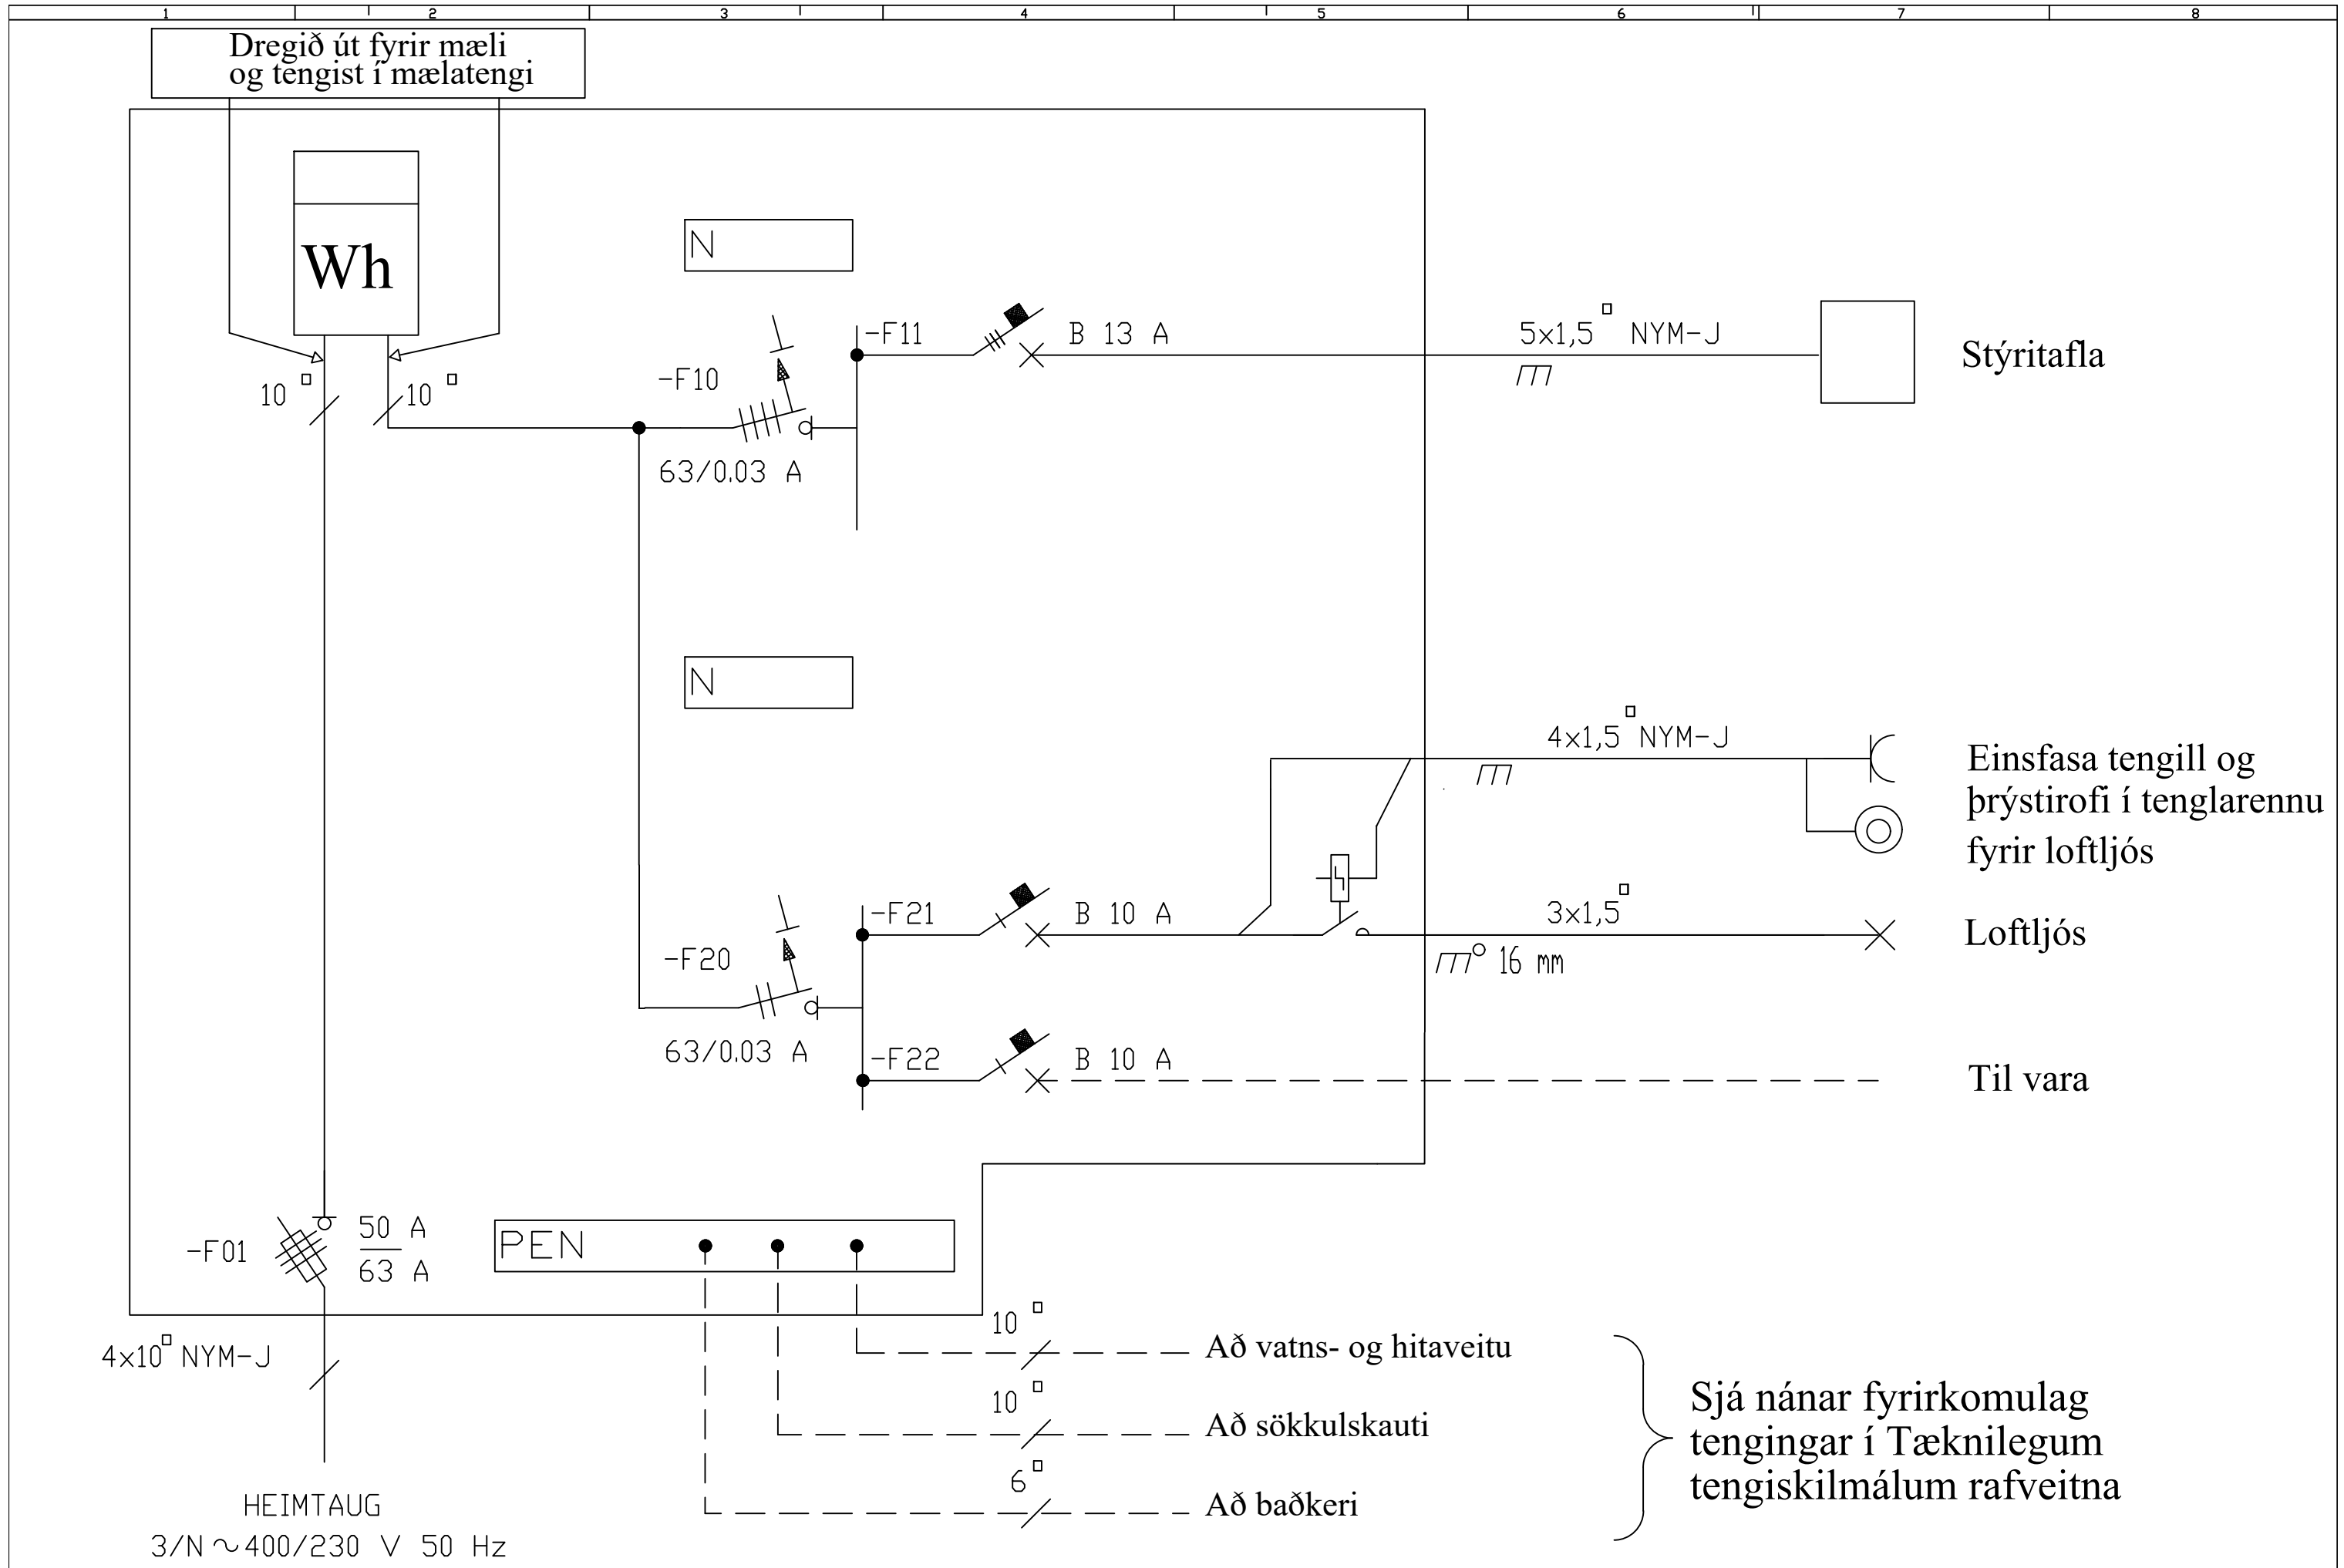

Tæknilegir tengiskilmálar rafveitna og skriffæri.

Skýringar á verkefnum: Byrja skal á að staðsetja búnað í töflu samkvæmt einlínummynd. Ganga skal frá og fulltengja þann búnað sem í töflu á að koma, áður en byrjað er á lögnum. Lagnir frá töflu leggjast samkvæmt raflagnateikningu, einlínu- og sniðmynd. Leggja skal Cat streng fyrir fjarskiptatengli í tenglarennu samkvæmt sniðmynd og skal staðsetja gagnatengil á din skinnu fyrir fjarskipti í fjarskiptahólfi fyrir ofan mæli í aðaltöflu.

Allar láréttar lagnir leggjast í loftkverk.

Að loknu þessu skal tengja Stýritöflu. Að öðru leiti ákveður próftaki sjálfur lagnir með hliðsjón af því efni, sem hann hefur til að vinna úr.

Heimtaug kemur beint í töflukassa.

Dregið út fyrir mæli og tengist í mælatengi

Wh

N

-F10
63/0.03 A

-F11
B 13 A

5x1,5[□] NYM-J

Stýritafla

N

-F01
50 A
63 A

PEN

4x10[□] NYM-J

10[□] --- Að vatns- og hitaveitu

10[□] --- Að sökkulskauti

6[□] --- Að baðkeri

Sjá nánar fyrirkomulag tengingar í Tæknilegum tengiskilmálum rafveitna

HEIMTAUG