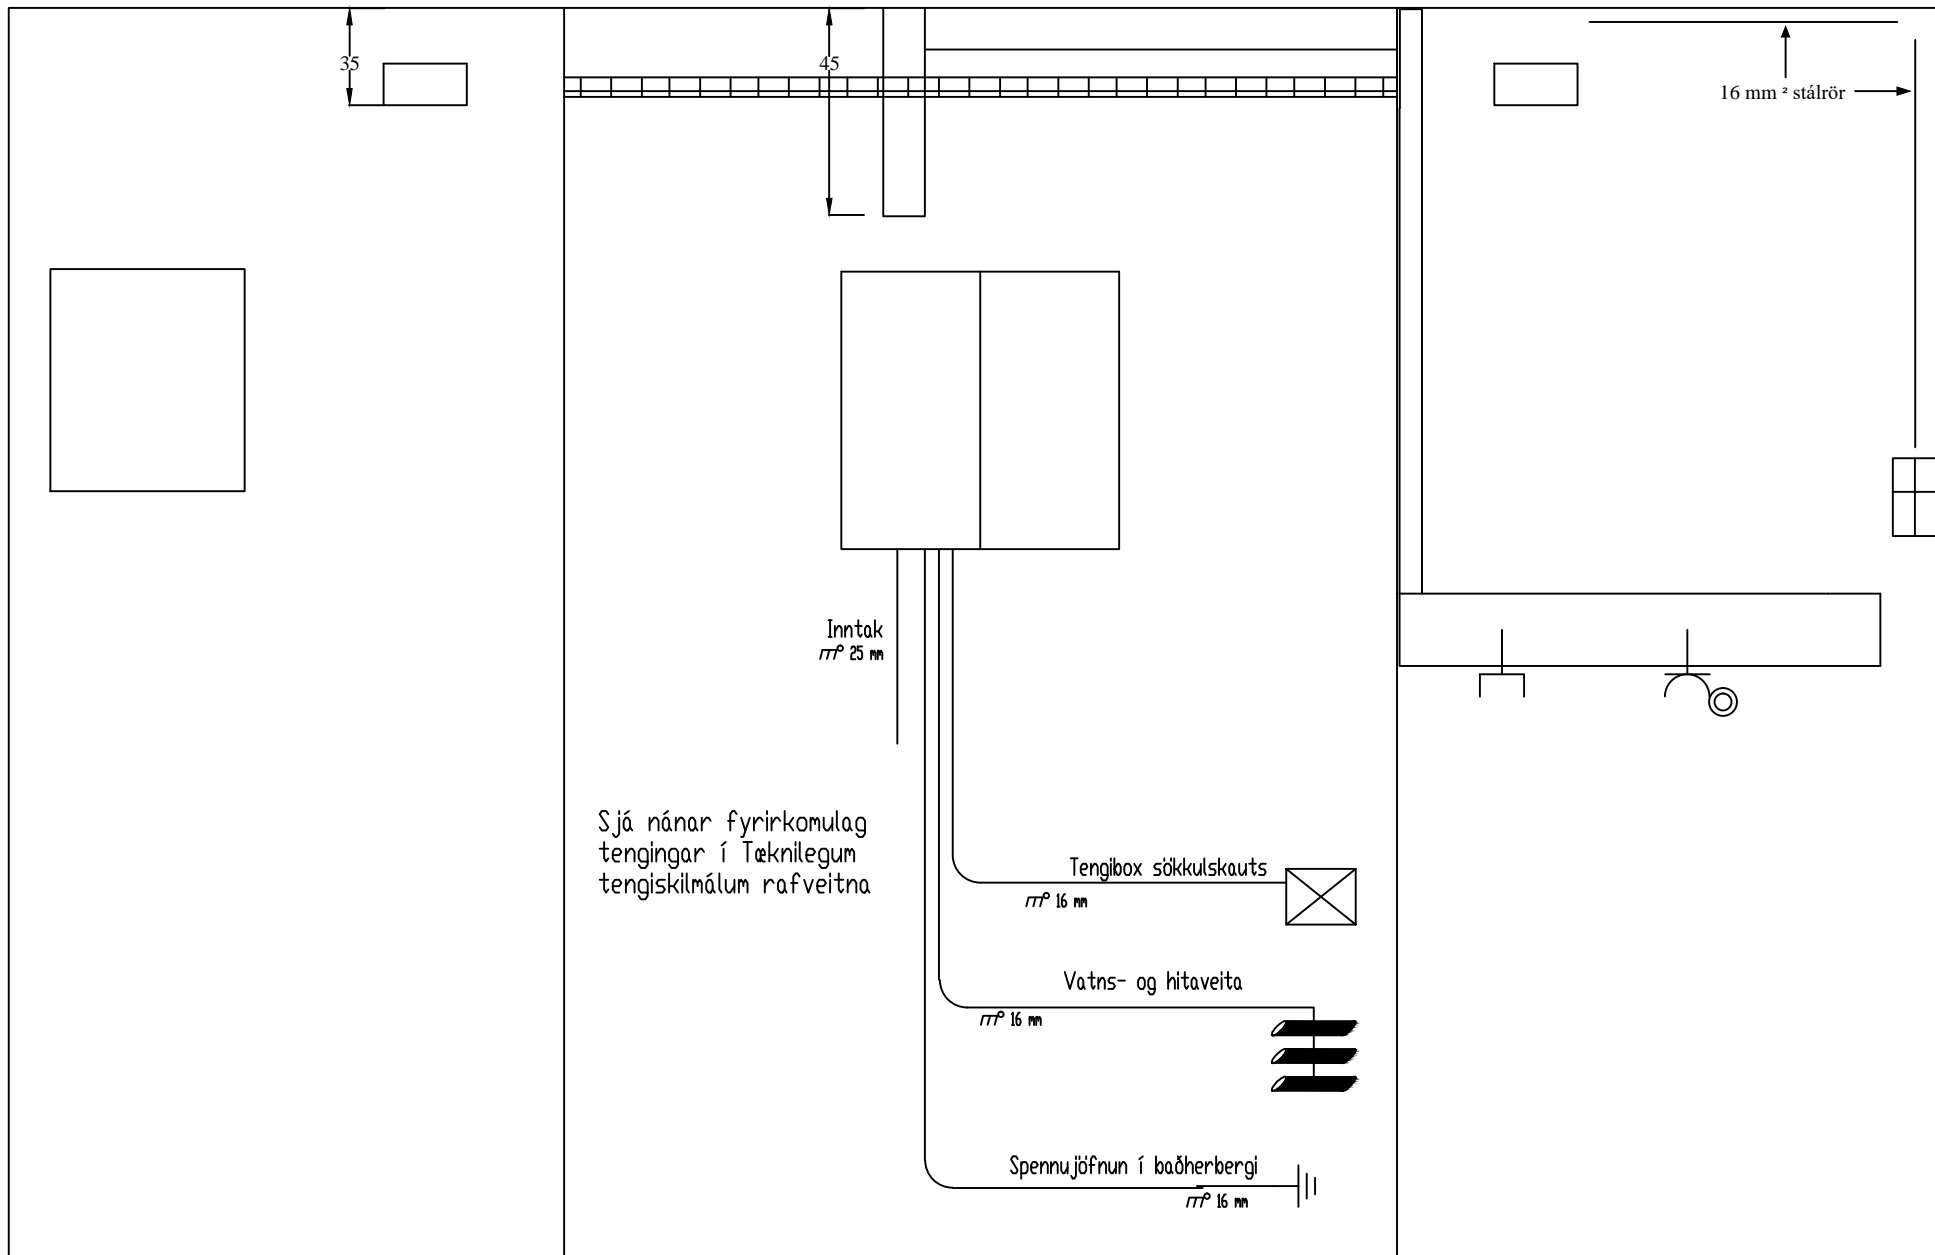

Tæknilegir tengiskilmálar rafveitna og skriffæri.

Skýringar á verkefnum: Byrja skal á að staðsetja búnað í töflu samkvæmt einlínummynd. Ganga skal frá og fulltengja þann búnað sem í töflu á að koma, áður en byrjað er á lögnum. Lagnir frá töflu leggjast samkvæmt raflagnateikningu, einlínu- og sniðmynd. Leggja skal Cat streng fyrir fjarskiptatengli í tenglarennu samkvæmt sniðmynd og skal staðsetja gagnatengil á din skinnu fyrir fjarskipti í fjarskiptahólfi fyrir ofan mæli í aðaltöflu.

-F01
50 A
63 A

PEN

4x10[□] NYM-J

10[□] --- Að vatns- og hitaveitu

10[□] --- Að sökkulskauti

6[□] --- Að baðkeri

Sjá nánar fyrirkomulag tengingar í Tæknilegum tengiskilmálum rafveitna

HEIMTAUG

3/N ~ 400/230 V 50 Hz

Sjá nánar fyrirkomulag
tengingar í Tæknilegum
tengiskilmálum rafveitna

Inntak
rrp 25 mm

Tengibox sökkulskaufs
rrp 16 mm

Vatns- og hitaveita
rrp 16 mm

Spennujöfnun í baðherbergi
rrp 16 mm